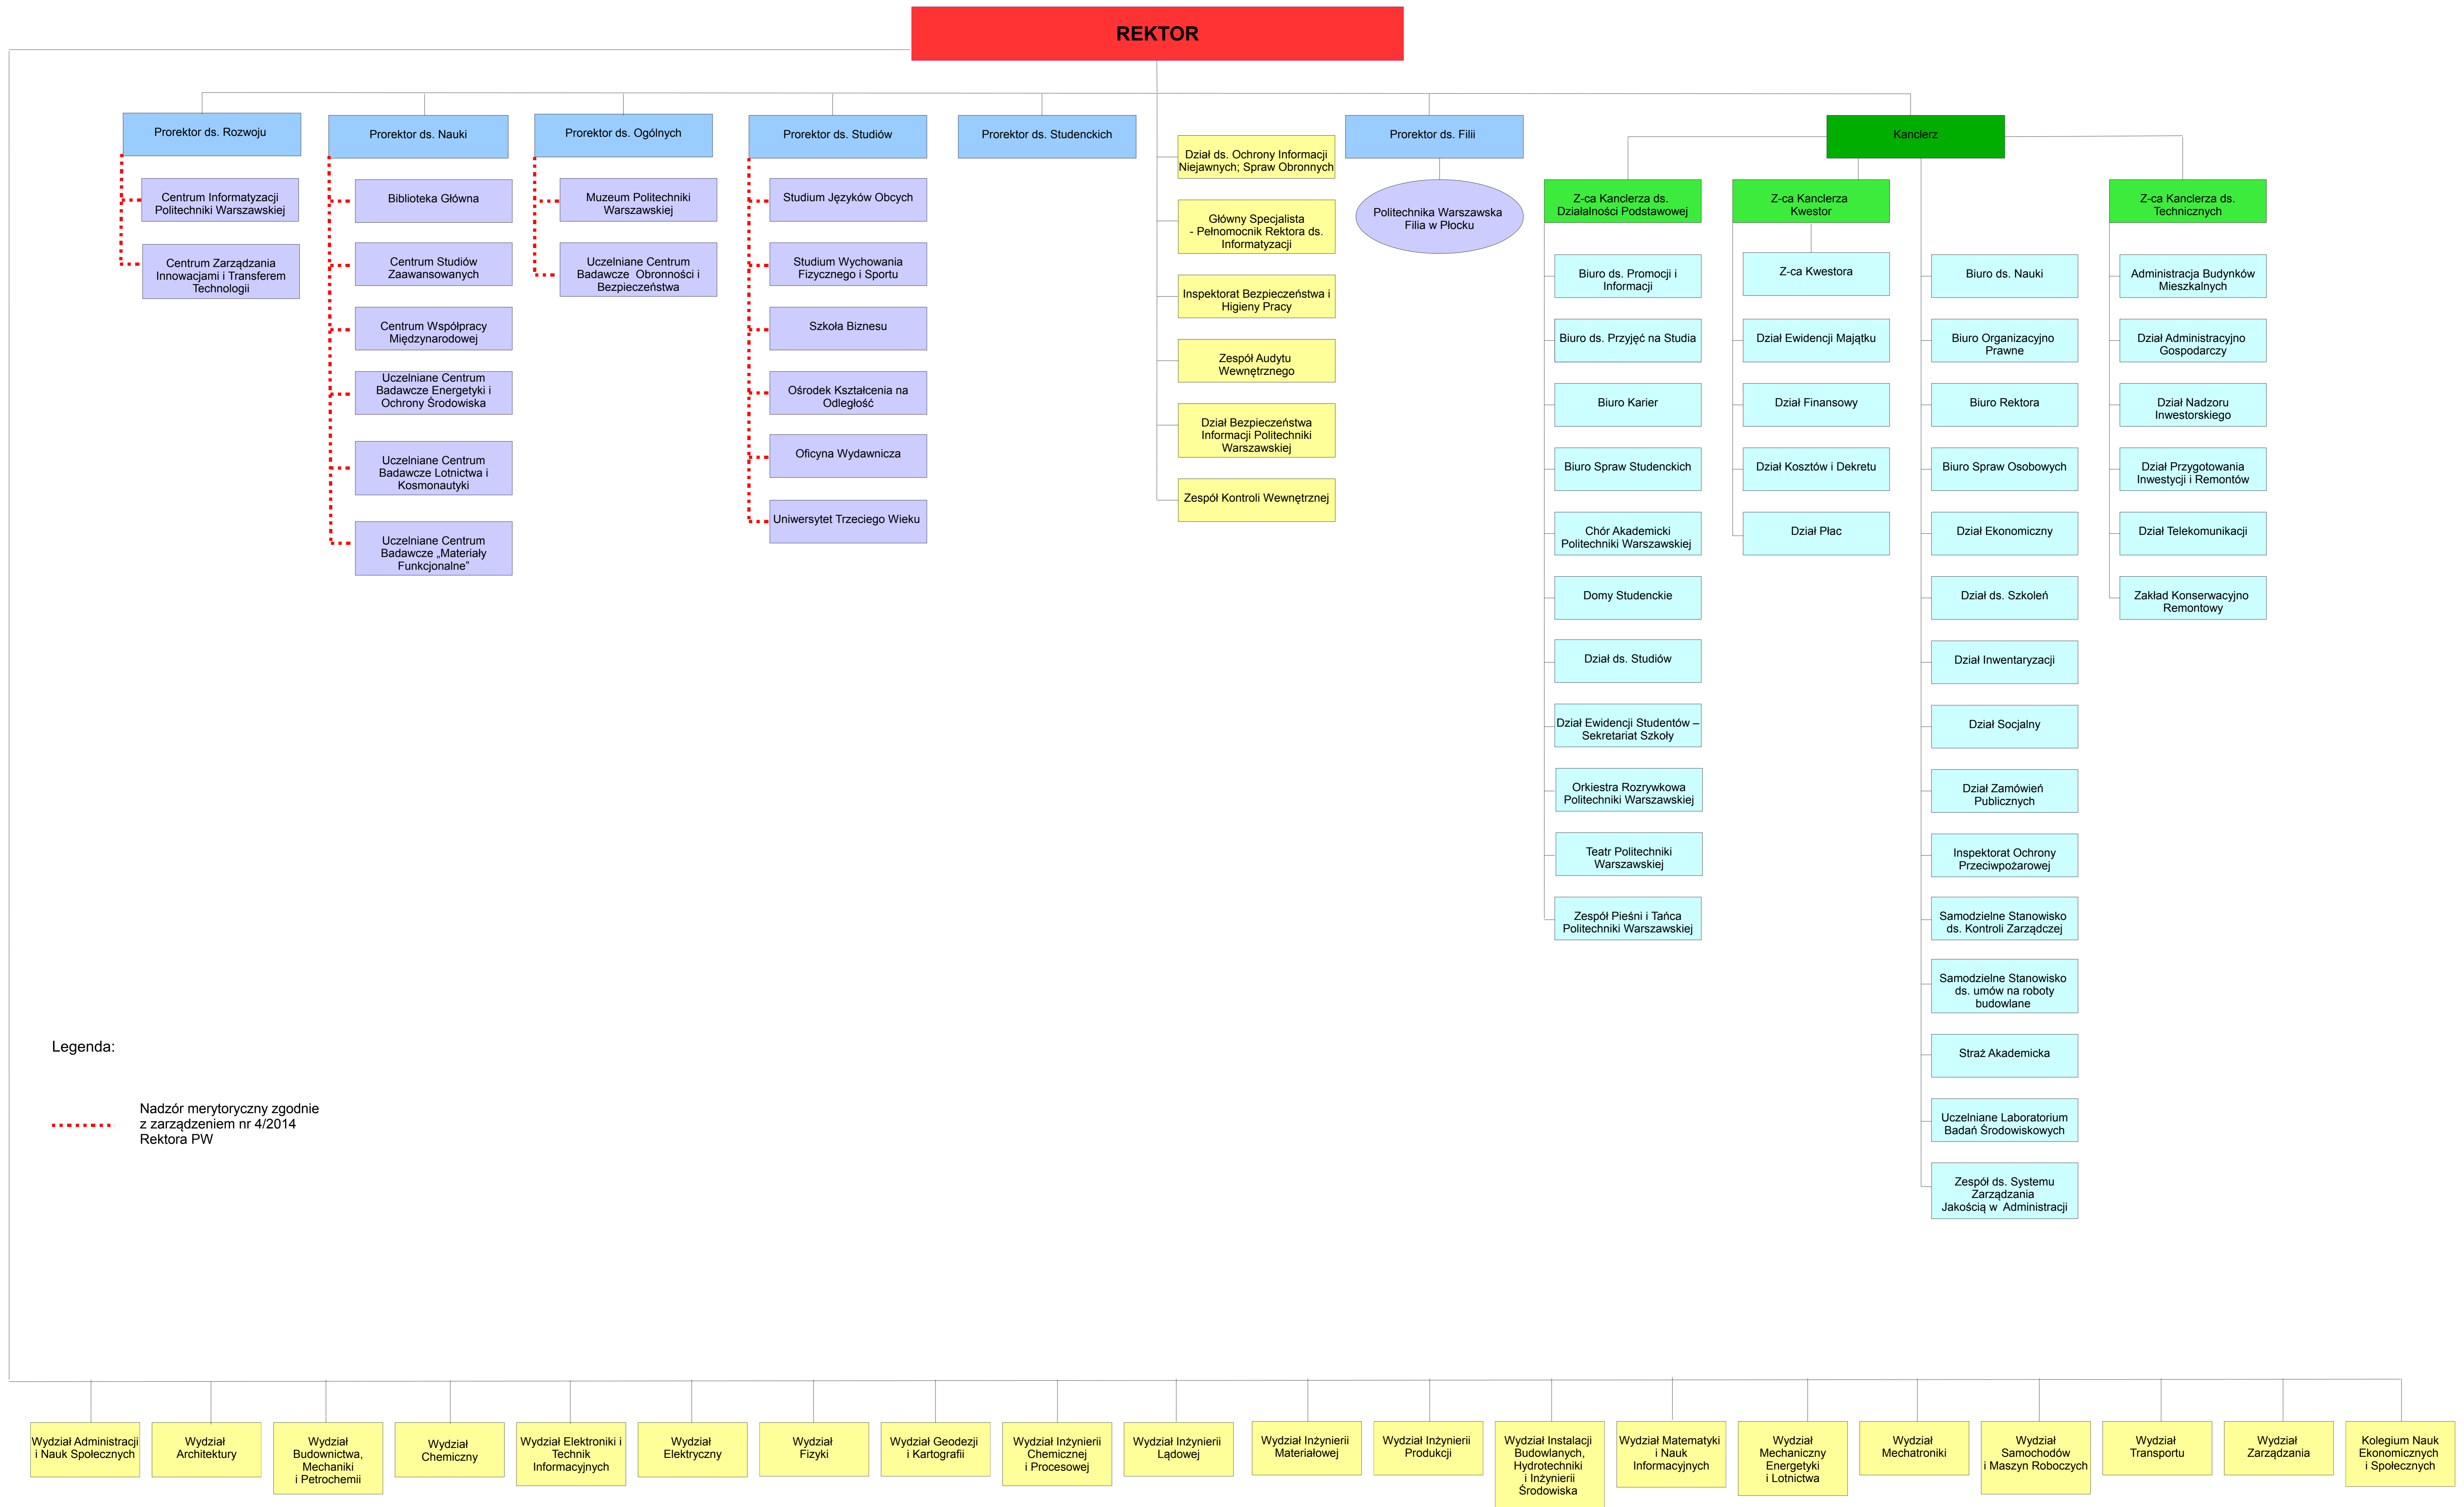

# SCHEMAT ORGANIZACYJNY POLITECHNIKI WARSZAWSKIEJ

Załącznik do zarządzenia nr 59 / 2015  
Rektora PW

**Legenda:**

..... Nadzór merytoryczny zgodnie z zarządzeniem nr 4/2014 Rektora PW